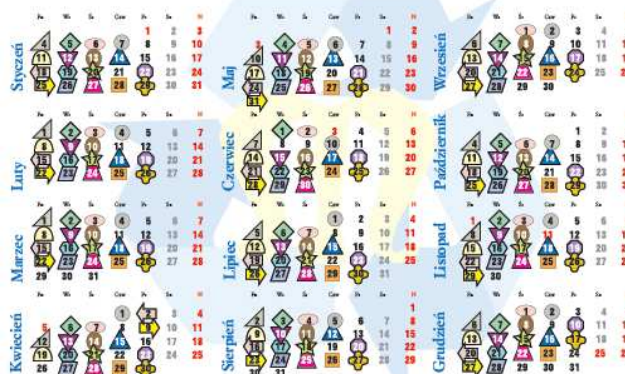

Harmonogram

Odbioru Worków z Osiedli:

- **Kaszczymierz Wielki**: Głuskiński, Kmita, Jagiełłowska, Kwidryńska, Lotnicza, Władysława Łośka, Pawła Jankajcy, Piłkarska, Piłkarska, Kazimierza Wielkiego, Wolności (nr nieparzyste od 29 do 99), Sosnowa, Szamłacha
- **Wolności**: Boczna, Czucha, Świeżakaj, Galkczyńskiego, Gombrowicza, Jaracza, Kieprzaka, Korczaka, Krakowska, ks. Konieckiego, Makuszyńskiego, Narzeczowska, Okrzei, Paskowa, Piłki, Piusa, Szaryńskiego
- **Wolności**: Broniewskiego, Brzka, Dąnkowskiego, Jasińskiego, Karłowicza, Karpowicza, Krasickiego, Ledimiana, Nowicka, Nowowiejskiego, Piła, Szymonowskiego, Wolności (nr parzyste od 2 pozostaje kolejowego do skrzyżowania z ul. Powstańców Warszawy), Złotyceńskie
- **Dzielnice**: Chępa, Nowa, Nowolaweczka
- **Dzielnice**: Burdowa, Dąbka, Gajowa, Jazna, Jastrzębia, Jermolowa, Jodłowa, Klonowa, Łaskowa, Lipowa, Łowicka, Młła, Młodka, Okrętna, Osłobowa, Partyzantów, Wierzbowa, Wolności (od skrzyż. z ul. Szafera do skrzyż. z ul. Partyzantów - nr nieparzyste), Witoszowa
- **Kilkińskiego**: 2 Miła, 5 Staropolska, Batogowa, Chmielnicza, Chępczyńska, Chępczyńska, Chępczyńska, Sosnowicka, 119-letnia, Kaszubska, Kłobka, Lelewela, Modrzewskiej, Nowy Rynek, Obrotów Polna, Opatowska, Piła, Sanatoriumka, Słowackiego, Słowackiego (od ul. Mickiewicza do Pkw. Kom. Straży Poż. nr 54), Słowackiego, Szaska Szaska, Szaska, Wacławskiego, Włocławskiego, Złotyceńskie, Żwirki i Wigury
- **Kilkińskiego**: Alja Jana Pawła II, Bohaterów Włocławka, Chmielnicza, Chępa, Dąbka, Dąbrowskiej, Konfederacka, Kwiłkowska, Legionów, Limonowskiego, Małajki, Mielkowskiego, Mickiewicza, Orlanów, Słoneczna, Sobieskiego, Szary-Grońca, Telega, Wąglika, Zamysłkiego
- **Kaszczymierz Wielki**: Apatczna, Kopynkowa, Lwowska, Młła, Rozmaitości, Moniuszki, Nowolaweczka, Paskowa, Politechniki, Radwicka, Targowa, Węglarska (nr nieparzyste od 1 do 41 nr parzyste od 29), Żelazna
- **Kaszczymierz Wielki**: 81 Śmł, Dąbkowskiego, Fikakowa, Harmanika, Jadamych, Jadamych, Konarskiego, Kozłowa, Kozłowski, Kozłowska, Lenartowicza, Lindego, Lisa, Piłki, Mielkowska, Potulnicka, Równonoga, Różana, Rynek, Szaska, Wolności (od ul. Mickiewicza do przejścia kolejowego), Żelazna, Zawada
- **Borek**: Borek, Borowicza, Brzozowa, Dębowa, Jaskółkowa, Kasztanowa, Michałowa, Modelarska, Morcinka, Orłana, Poniatowskiego, Przybosa, Śniadeckiego, Świerkowa, Towarna, Wągliwa
- **Borek**: Jaguły, Jaworowa, Malinowskiej, Orzechowa, Orzechowej, Różana, Sienkiewicza (od skrzyżowania z ul. Duchy Świętego do granic miasta), Traugotta, Witoszowa, Wpółna
- **Węglarska**: Bolestawa Chrobrego, Bolestawa Węglarskiego, Dąbka, Golebia, Haddal, Rybacka, Witoszowa, Wpółnawska (nr nieparzyste od 43 do 111 oraz nr parzyste od 30 do 114), Chłapna
- **Węglarska**: Banachyńska, Gabczyńskiego, Nowosławska, Saramy (od ul. Węglarskiej) za domem 313, Witoszowa (od ul. Węglarskiej do torów kolejowych), Wpółnawska (nr nieparzyste od 113 oraz nr parzyste od 118 do ulicy Rzeszowskiej), Wpółnawska (w kierunku z oddziałem z ul. Młówna), Zagoty
- **Czerwona**: Czerwona, ul. Mikolajewskiej, Kromonowów, Orla, Paskowa, Pięciuwłosa, Piłki, Szybowicza, Szaska, Węglarska (od ul. Orzechowskiej do skrzyżowania z ul. Kwiatkowskiego), Zawłazy Czarne
- **Mielkowska**: Cyrylika, Bączalskiego, Banowskiego, Bogusławskiej, Dąbkowskiego, Haddal, Piłki, Sachna, Oberonów, Waplarzowa, Piłkowska, Rudnickiego, Skarżynskiego, Szaryńskiego, Witoszowa, Wpółnawska
- **Rzochowska**: Białonik, Dąbka, Grabowa, Grzybowska, Jagodowa, Kąkolowa, Łaska, Podklesza, Rynek Rzeszowski, Rzeszowska, Św. Małki, Wandy, Śmierciak, Śmierciak, Żabicki, Łaska, Św. Anny (poza ulicą boczną od ul. Wpółnawskiej)
- **Słowackiego**: Chłapna, Piłki, Gwóźdźkowskiego, Kłobka, Kampy, Koczyskiego, Młłowa, Małki, Terezy, Mielkowskiego, Różana, Smerczka, Szarych Szarek, Śliwy, Św. Brata Alberta, Św. Kinga, Witoszowa (od torów kolejowych do ul. Wolności), Wolności (od skrzyżowania z ul. Powstańców Warszawy do granic miasta z wyjątkiem nr nieparzystych od skrzyżowania z ul. Szaska do skrzyżowania z ul. Partyzantów), Wępczyńskiego, Żygmuntowska, Kłobka, Piłki, Szaska, Kordeckiego, Kaszy, Dąbka, Żurawskiego, Popieła, Szaska